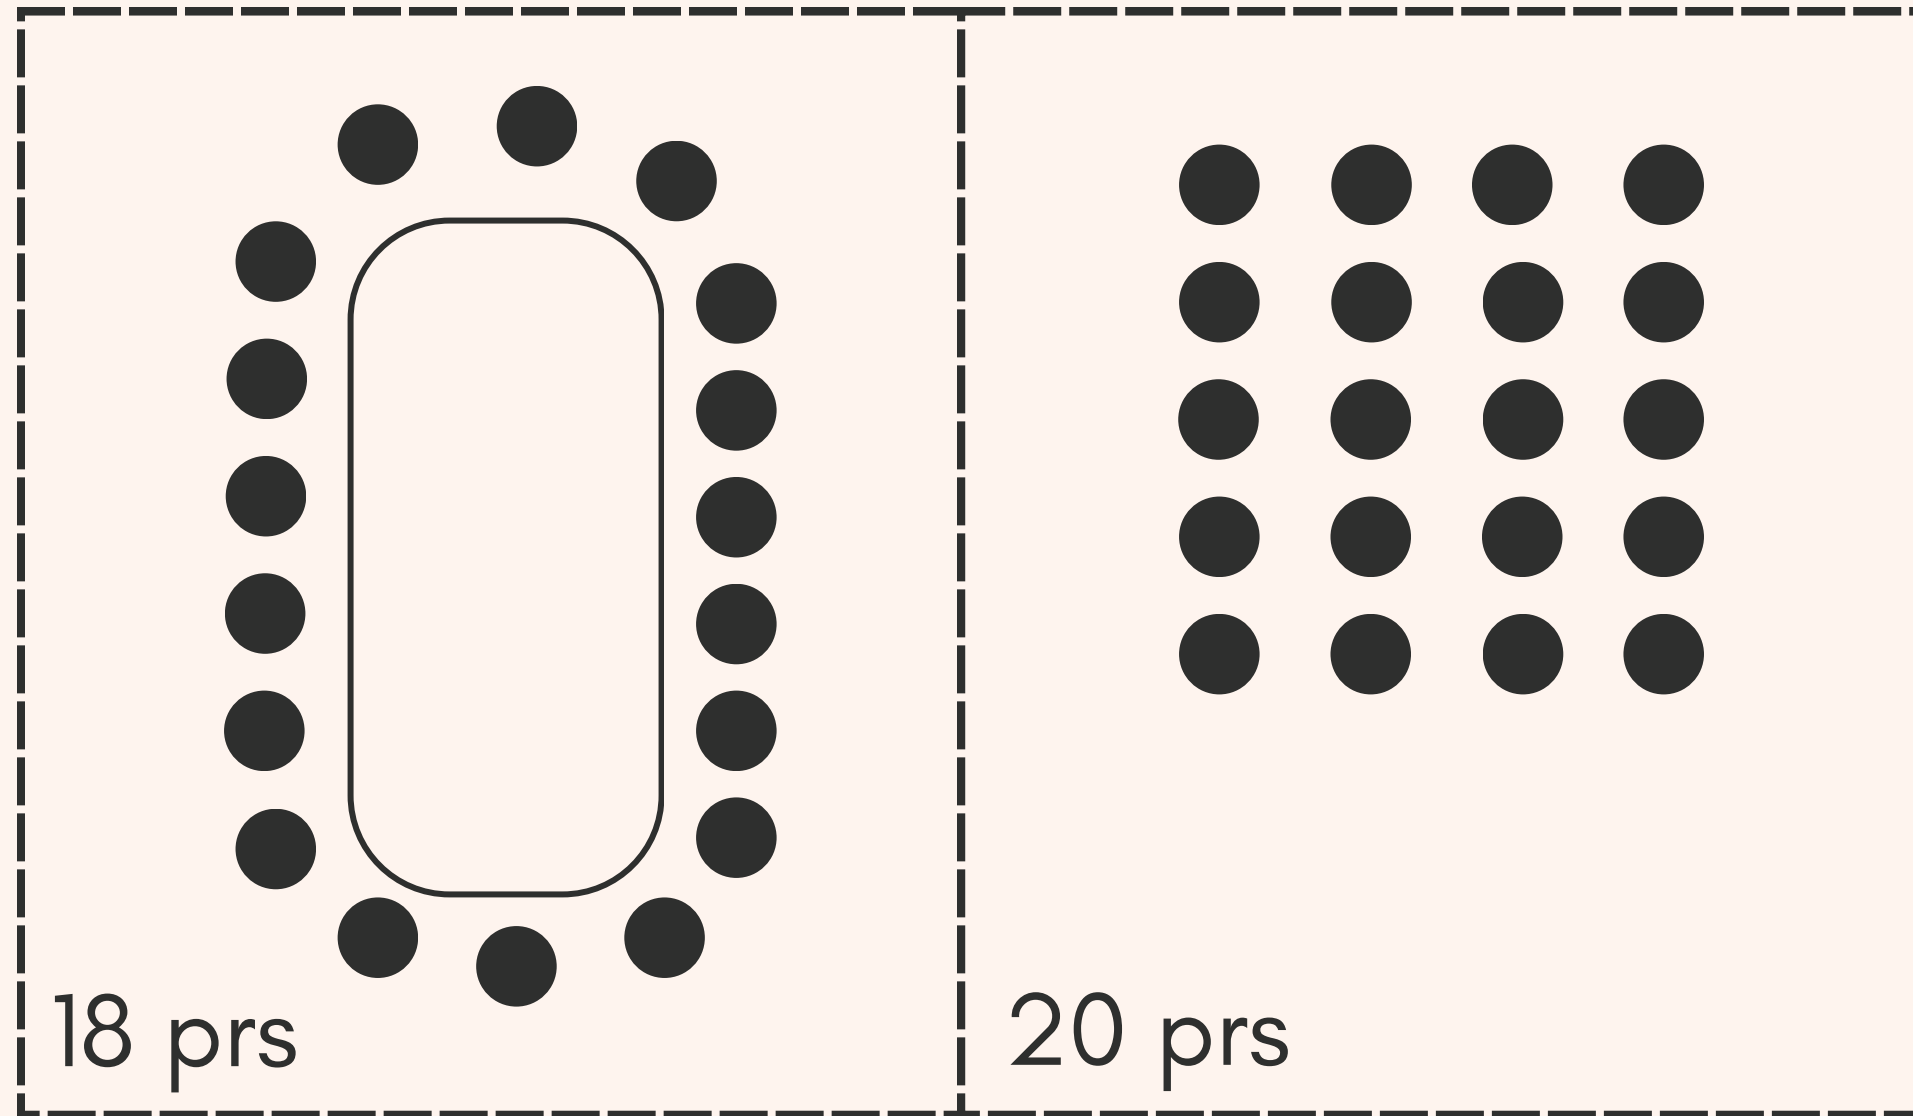

Un lieu inspirant
conçu pour vous !

Le jardin d'hiver

Un espace original pour vos évènements d'entreprise.
Capacité d'accueil : **40 pers**
Tarifs sur devis

Configurations

Salle de conseil

Théâtre

Les petits +