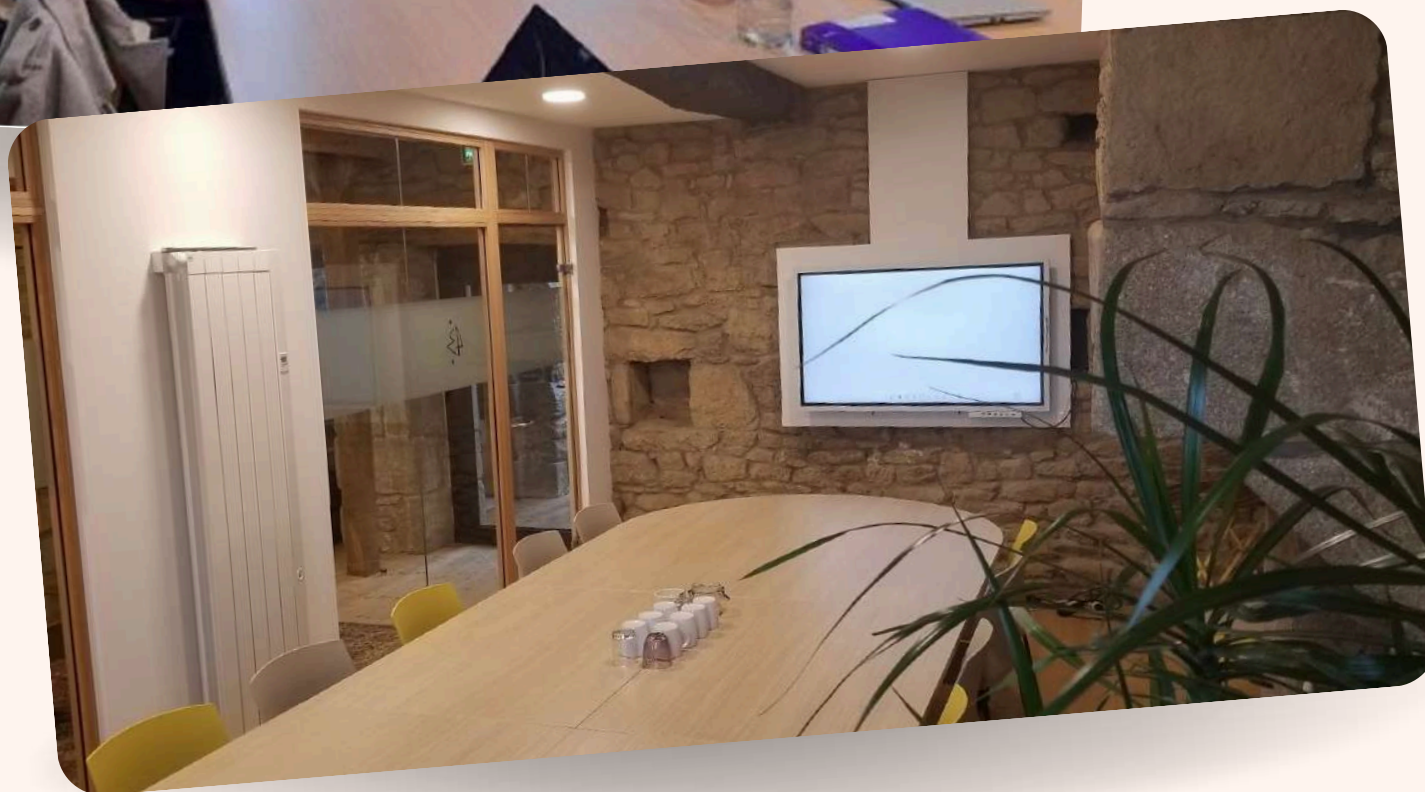

Situé en plein cœur de Quintin, le 43 vous accompagne dans l'organisation de vos événements, offrant une atmosphère chaleureuse et unique. Avec son jardin d'hiver, sa salle de réunion et les diverses activités locales, tout est conçu pour vous immerger avec vos collaborateurs dans un cadre unique.

Notre salle de réunion

18 personnes
25 m²

Besoin d'un espace pour vos réunions avec vos collaborateurs ? Pour créer, penser, former, se rencontrer... Bienvenue au 43 Coworking !

1/2 journée90€ TTC
Journée.....170€TTC