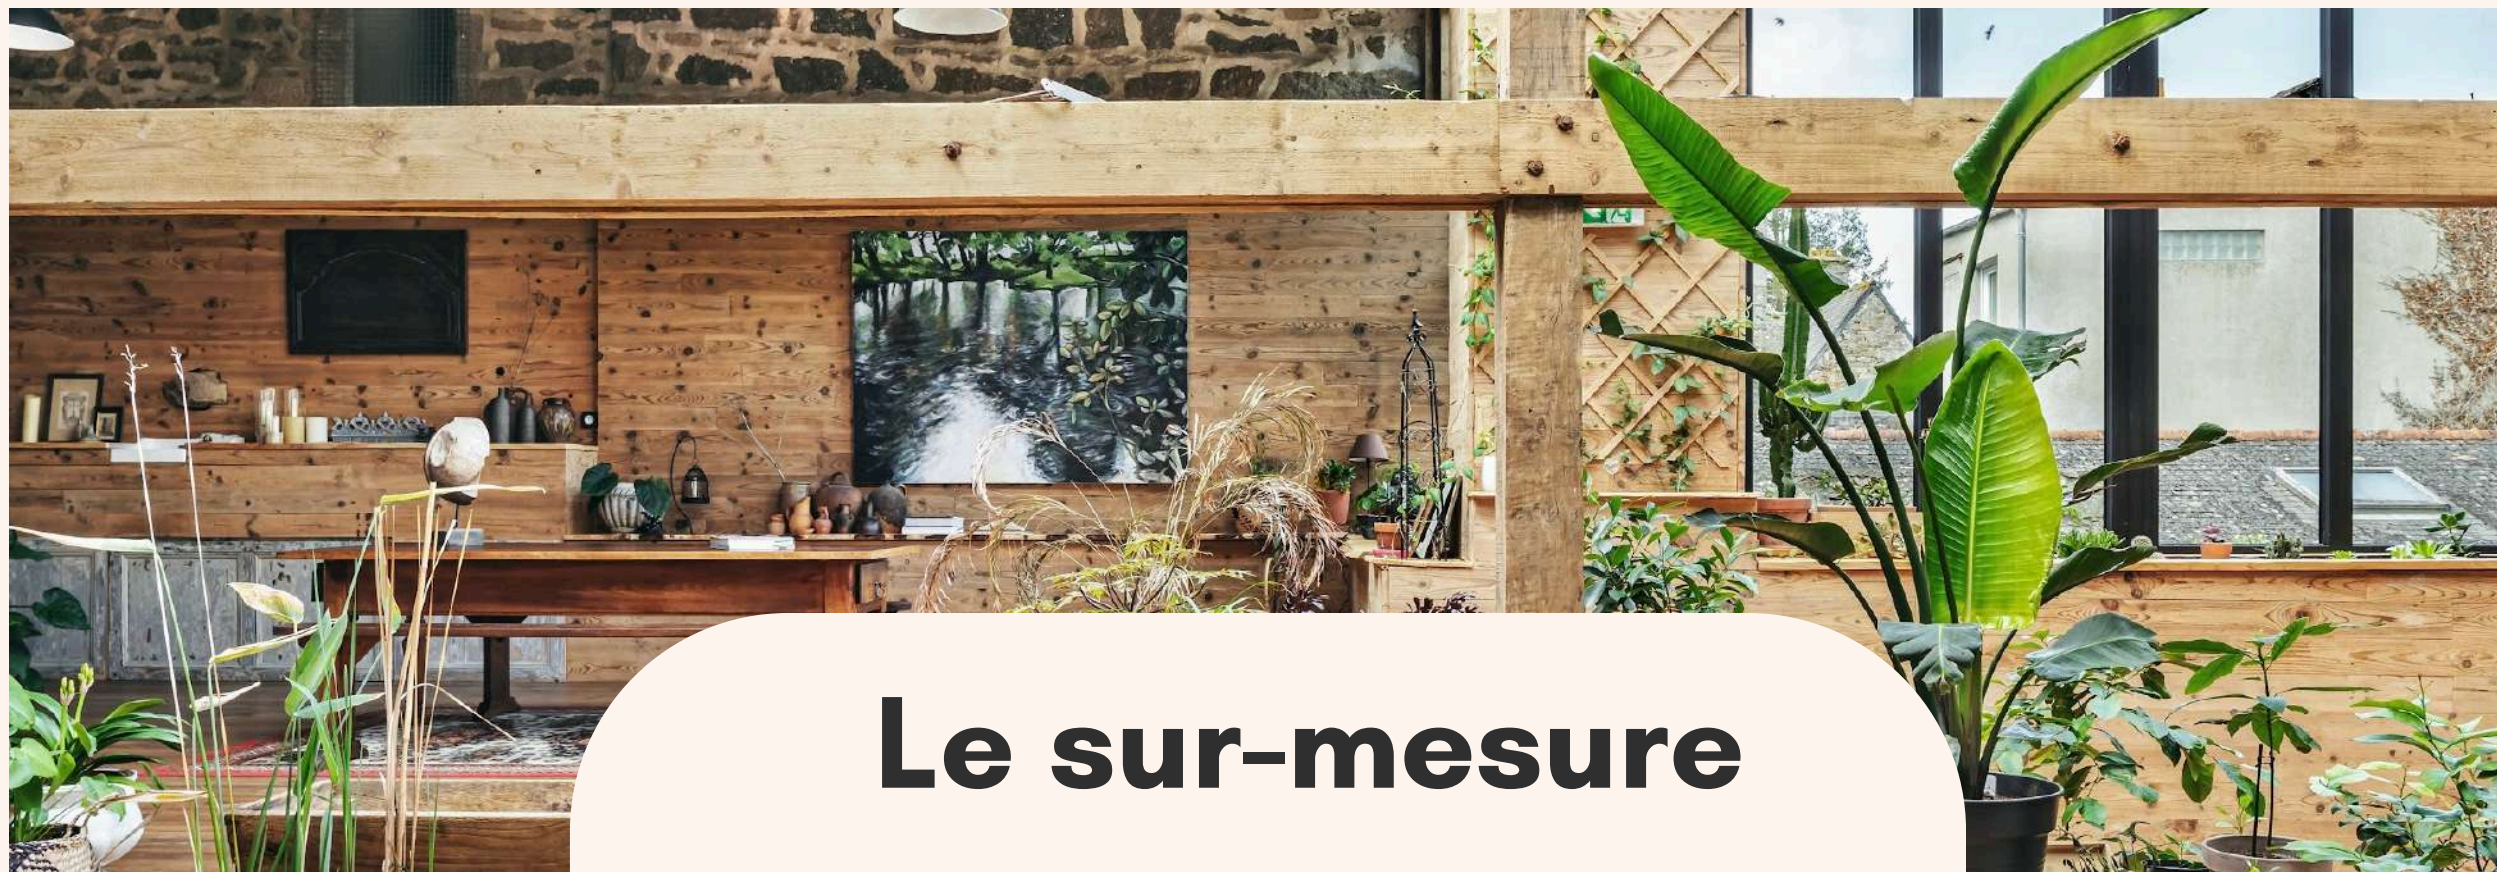

Le sur-mesure

Nous créons l'événement qui répond
parfaitement à vos attentes.

Nous offrons des services à la carte et vous
accompagnons dans sa réalisation.

- Pour plus d'informations, contactez-nous à :
  coworking43@gmail.com / 06 40 40 77 38.